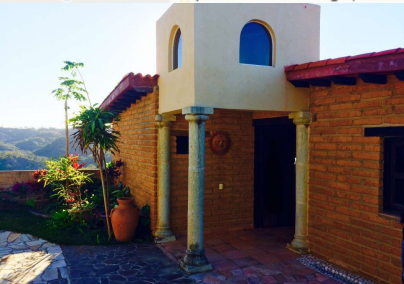

GREENREALTYMEXICO.COM
THINK GREEN - ACT GREEN

BLVD. FRANCISCO MEDINA ASCENCIO 3987 LOC. 8
PUERTO VALLARTA BUSINESS PLAZA / MARINA VALLARTA
+52 322 178 40 09

SIGUENOS
INFO@GREENREALTYMEXICO.COM